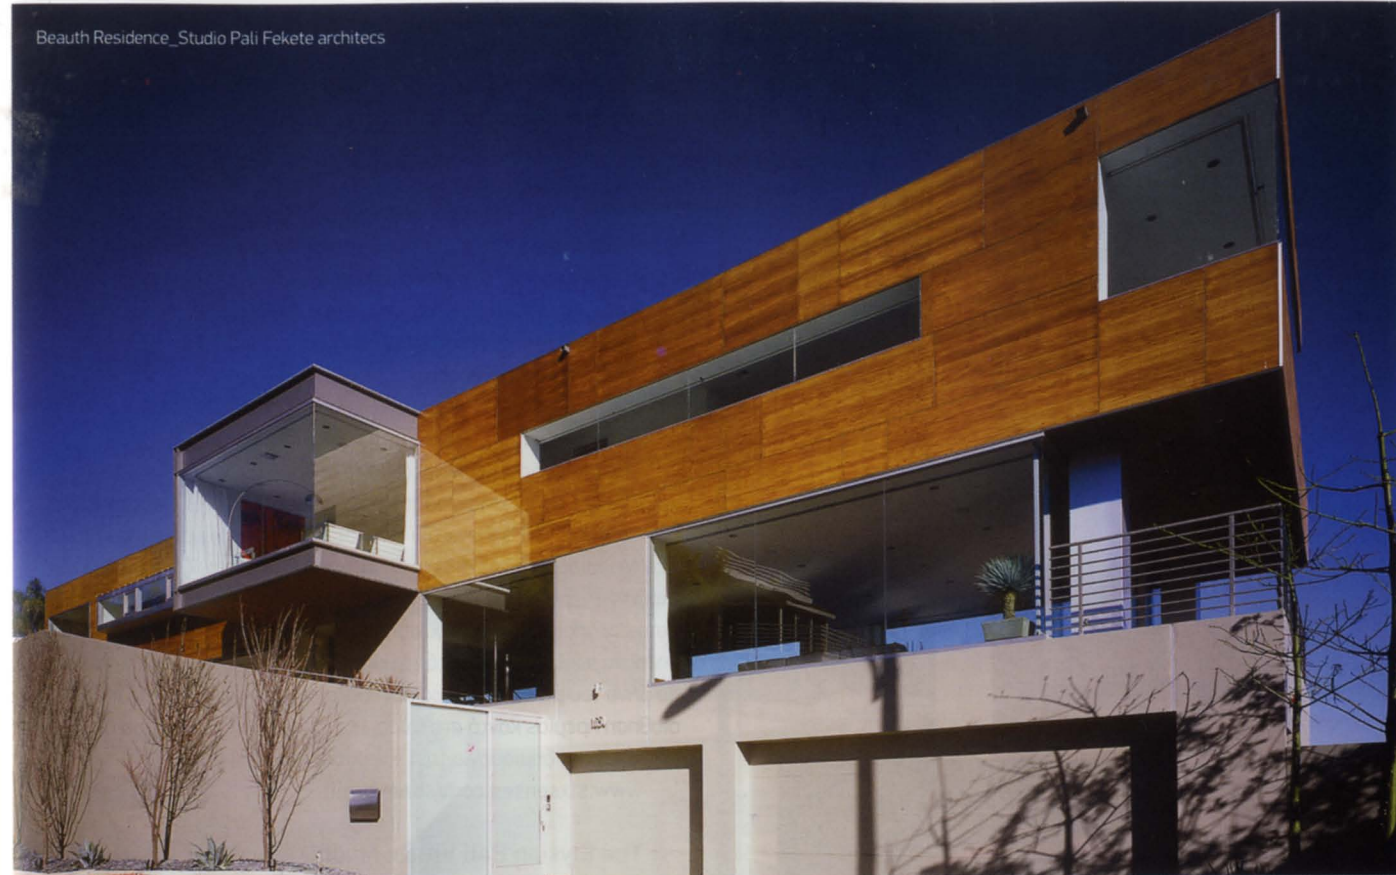

Outdoor Living_ Hofman Dujardin Architecten

Newton Suites Singapore_Vol Development

Beauth Residence, West Hollywood

Ένα τετραώροφο οίκημα, σχεδιασμένο από τον Zoltan E. Pali, έχει κάνει την εμφάνισή του στο Hollywood και έχει κερδίσει τις εντυπώσεις. Έχει χτιστεί στην βάση ενός διατηρητέου κτηρίου και έχει κρατήσει τα παραδοσιακά του στοιχεία, προσθέτοντας μοντέρνες λεπτομέρειες. Η παρουσία του νερού, τα μεγάλα ανοίγματα που επιτρέπουν το φως να εισέρχεται στους χώρους, η πισίνα-σιντριβάνι και οι επιφάνειες από γυαλί είναι μερικά από αυτά.

Περπατώντας ανάμεσα στην τραπεζαρία, το καθιστικό και την κουζίνα της κατοικίας, οι παραστάσεις αλληλάζουν, κρατώντας όπως μια συνεχή επαφή με τον εξωτερικό χώρο. Η κατοικία περιλαμβάνει χώρο εργασίας και διασκέδασης, home theater, κελιάρι ορατό από το πάτωμα της κουζίνας, δωμάτιο μπιλιάρδου, fitness room, night club με πλήρως εξοπλισμένο bar, κ.α. Όσον αφορά τα δωμάτια, βρίσκονται στην άλλη μεριά της κατοικίας και χαρίζουν μια υπέροχη θέα 180° στον καθαρό ουρανό. Κάθε δωμάτιο έχει το δικό του all-glass μπάνιο και έχει πρόσβαση στην κεντρική βεράντα.

Cube, Miami

Το Cube αντιπροσωπεύει το επόμενο στάδιο στις κατοικίες για οικογένειες στα μεγάλα αστικά κέντρα. Η εσωτερική δομή από στάθι δημιουργεί την δυνατότητα για πολλαπλές χρήσεις και εφαρμογές, ανολόγως με τις επιθυμίες και τις ανάγκες των ενοίκων. Ο κάθε ένοικος έχει τη δυνατότητα να διαμορφώσει τον χώρο του ενώνοντας τους «κύβους» των δωματίων ή διαχωρίζοντάς τους, δημιουργώντας έτσι διαφορετικούς χώρους. Το Cube αποτελεί περισσότερο την έκφραση της ανάγκης και της προσωπικής επιθυμίας, παρά μια τυπική αρχιτεκτονική εφαρμογή. Η πισίνα στην οροφή, οι μεταλλικές επιφάνειες και τα μεγάλα ανοίγματα που βλέπουν στο δρόμο, δημιουργούν μια νέα διά-